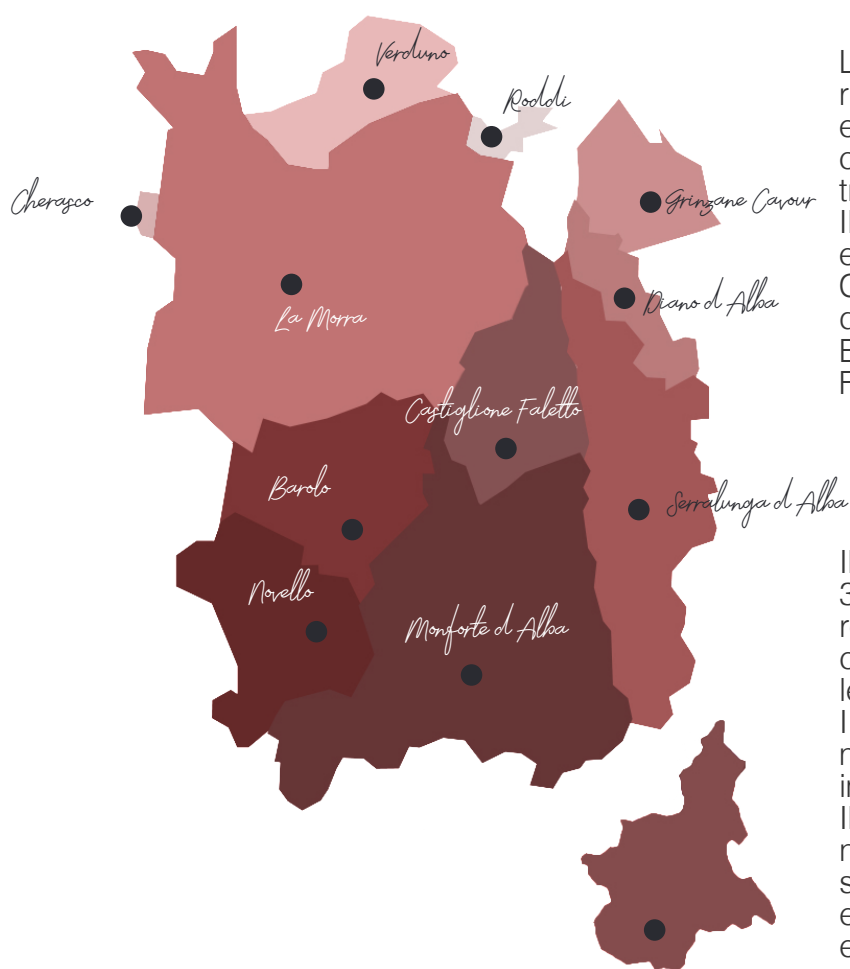

Metodo Martinotti

VENETO

	VOL%	ANNATA	FORMATO	PREZZO
VALDOBBIADENE SUPERIORE DOCG Oltre Val Rive di Guaia, Zero Dosage 90% Glera e 10% Verdiso La Tordera - Vidor -	12,0°	2022	750 ml.	 27,00 €
VALDOBBIADENE SUPERIORE DOCG Serrai, Extra Dry 85% Glera, 5% Bianchetta, 5% Perera e 5% Verdiso La Tordera - Vidor -	11,5°	2022	750 ml.	 28,00 €
VALDOBBIADENE SUPERIORE DOCG Brunei, Brute 85% Glera, 10% Verdiso e 5% Bianchetta La Tordera - Vidor -	11,5°	2022	750 ml.	 76,00 €
VALDOBBIADENE SUPERIORE DOCG Cartizze, Dry 85% Glera, 10% Bianchetta e 5% Perera La Tordera - Vidor -	11,5°	2022	750 ml.	 45,00 €

FRIULI VENEZIA GIULIA

	VOL%	ANNATA	FORMATO	PREZZO
SPUMANTE ROSE DOC Le monde, Brute 100% Pinot Noir LE MONDE - Prata di Pordenone-	11,5°	S.A.	750 ml.	 21,50 €

Barolo

I COMUNI DEL BAROLO

La nostra regione è una terra ricchissima di varietà di uve ma vera e propria perla del nostro territorio c'è l'uva di nebbiolo che nel Barolo trova la sua massima espressione. Il Barolo DOCG per disciplinare può essere prodotto solo nei comuni di Cherasco, Novello, Serralunga d'Alba, Diano d'Alba, la Morra, Barolo, Monforte d'Alba, Castiglione Falletto, Grinzane Cavour e Roddi.

Il vino viene invecchiato un minimo di 38 mesi di cui 18 mesi in botte di rovere, anche la produzione è controllata e non si possono superare le 8 tonnellate per ettaro di nebbiolo. Il barolo è tra i più prestigiosi vini al mondo. Il suo colore è rosso granato intenso con sfumature color aranciato. Il profumo è ampio e complesso, con note di frutti di bosco, prugne ciliegie scure, spezie e terra. Il gusto è sapido e di grande struttura, con tannini forti e una buona acidità.

Barbaresco

I COMUNI DEL BARBARESCO

Le origini di questo vino aristocratico si fondono su leggende di svariata origine, alcune narrano che i Galli siano giunti in Italia perché attratti dal vino di Barbaritium.